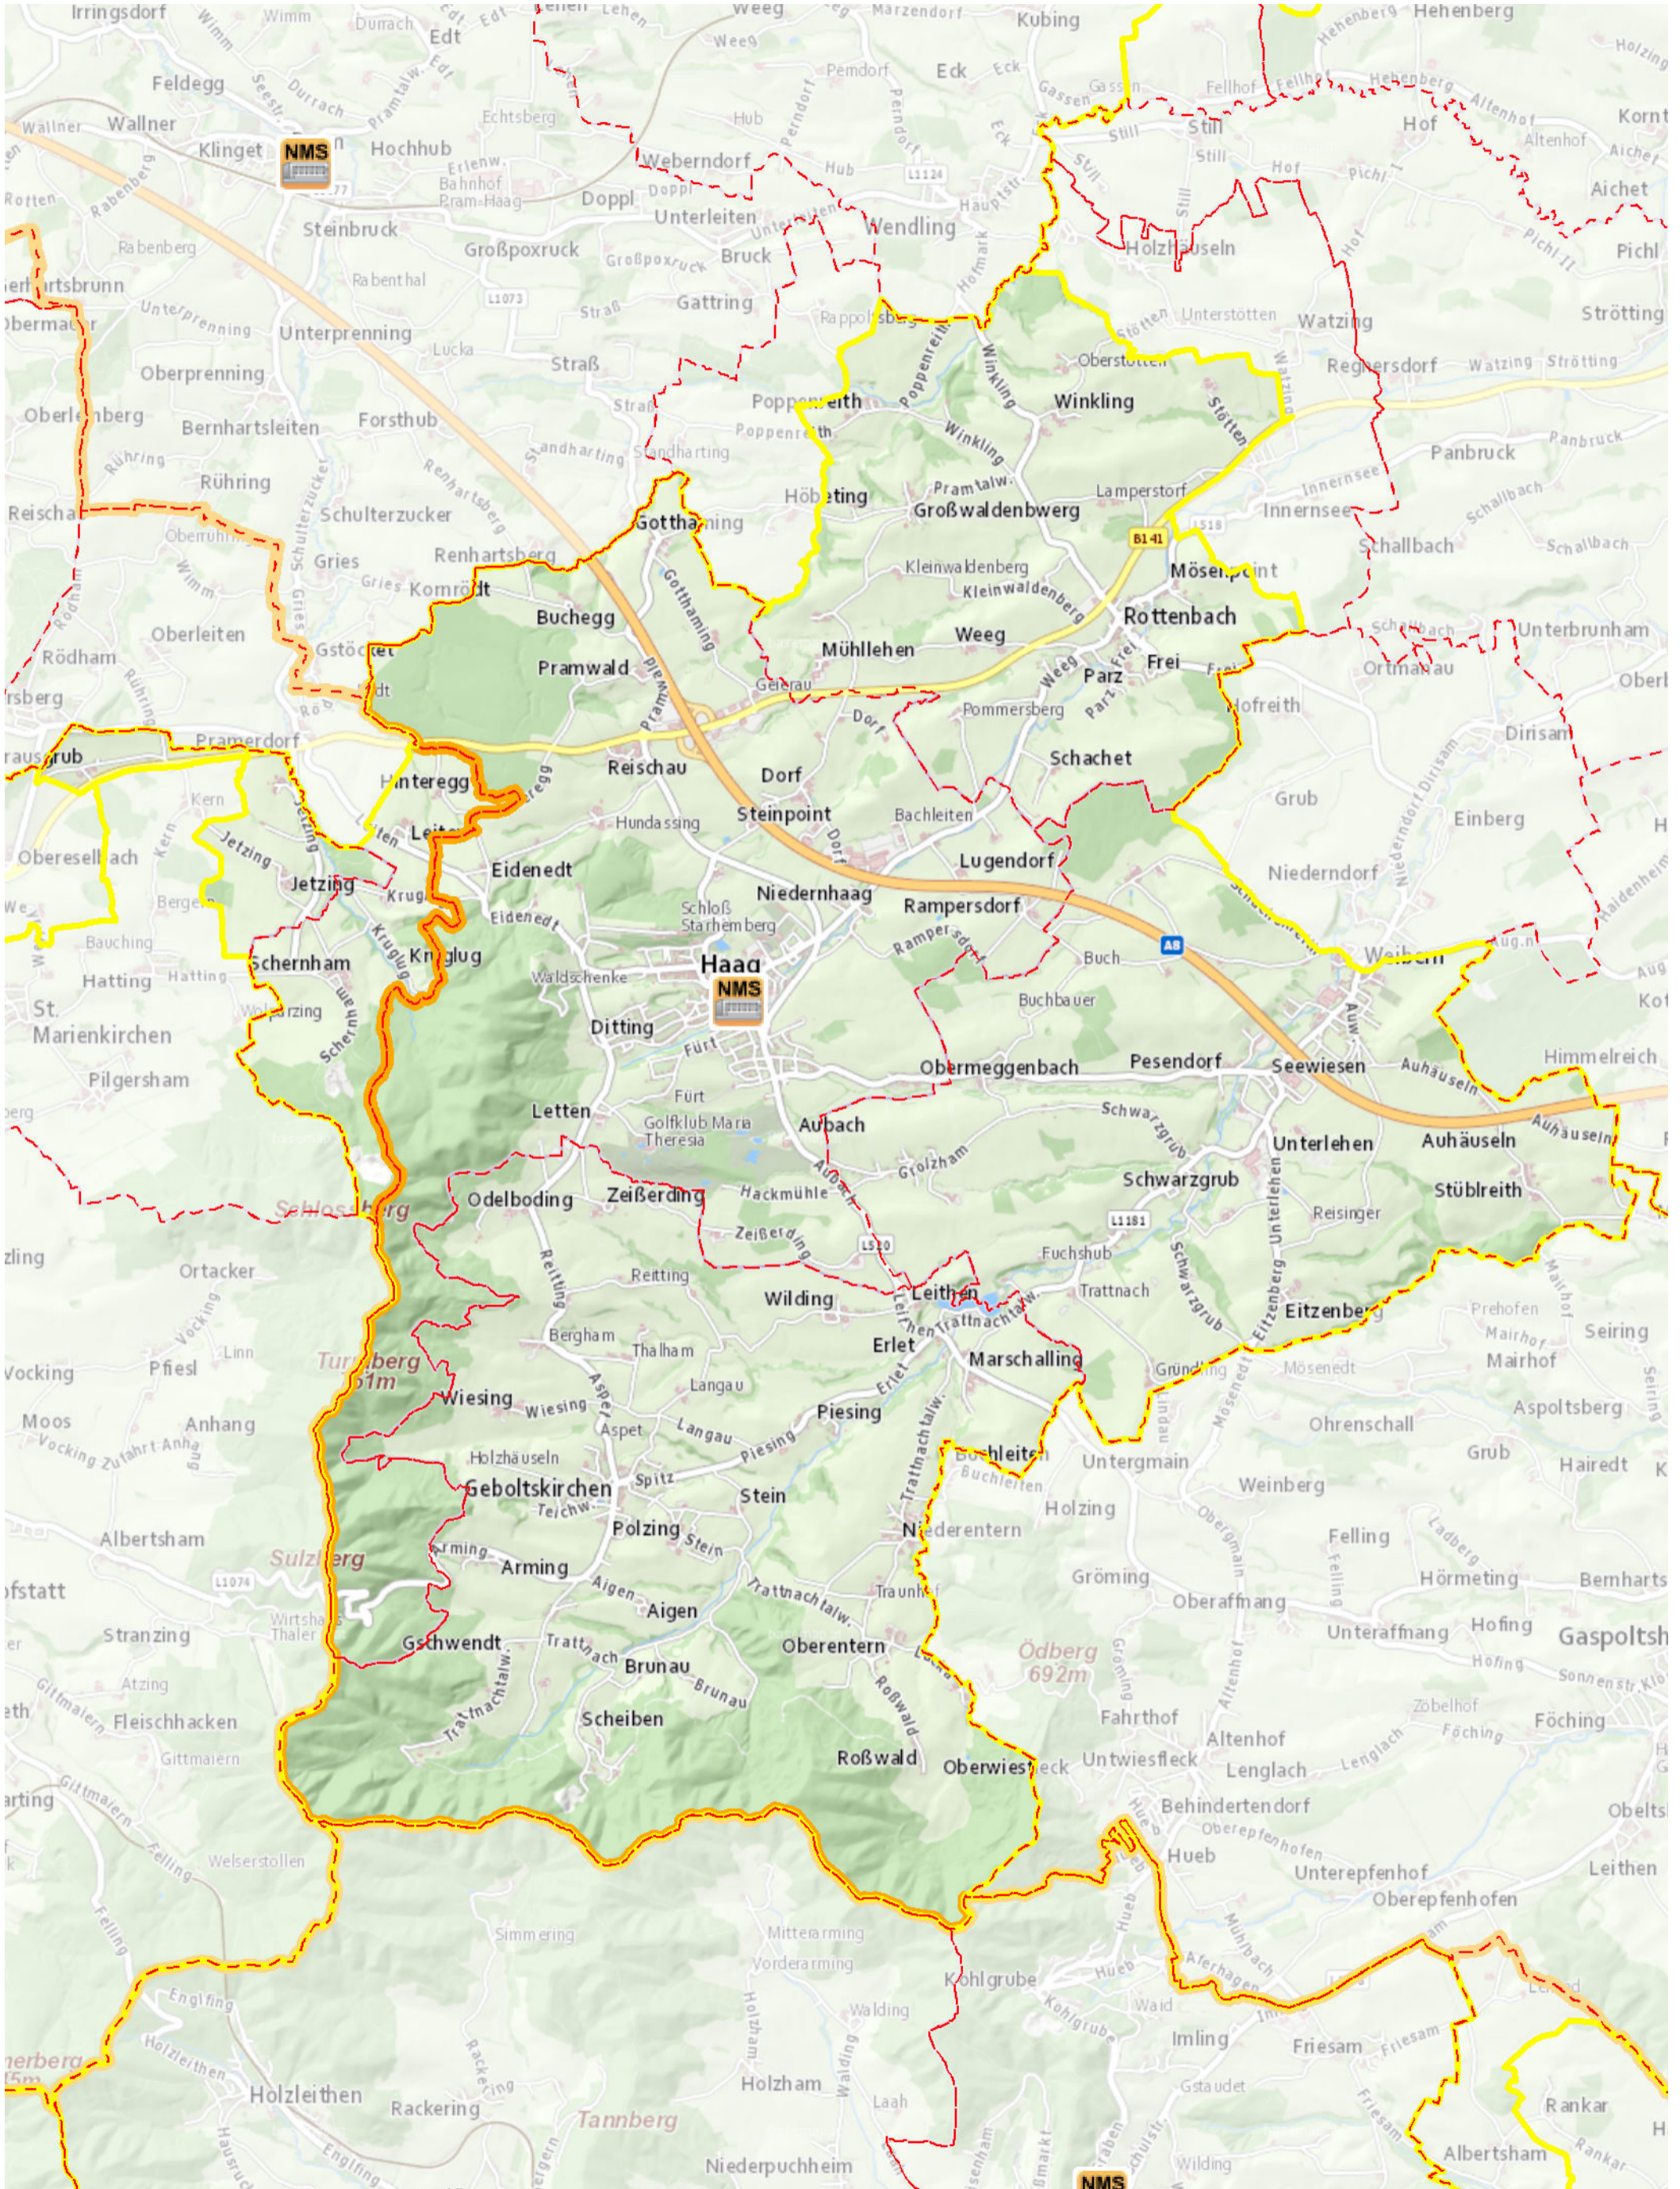

Neue Musikmittelschule Haag am Hausruck

- Gemeindegrenzen
- NEUE MITTELSCHULE
- Bezirksgrenzen

N
 1:41.000

Stand: Jänner 2017
 Kartografie: DORIS-Systemgruppe, Ing. Andreas Ennikl